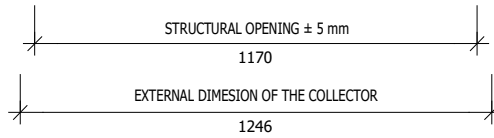

# Lightway Maximus 5000

**lightway**<sup>®</sup>

český výrobce křišťálových světlovodů

NO: -  
VERSION: -