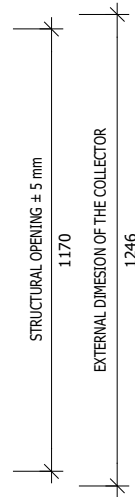

# Lightway Maximus 5000

**lightway**<sup>®</sup>

český výrobce křišťálových světlovodů

NO: -  
VERSION: -