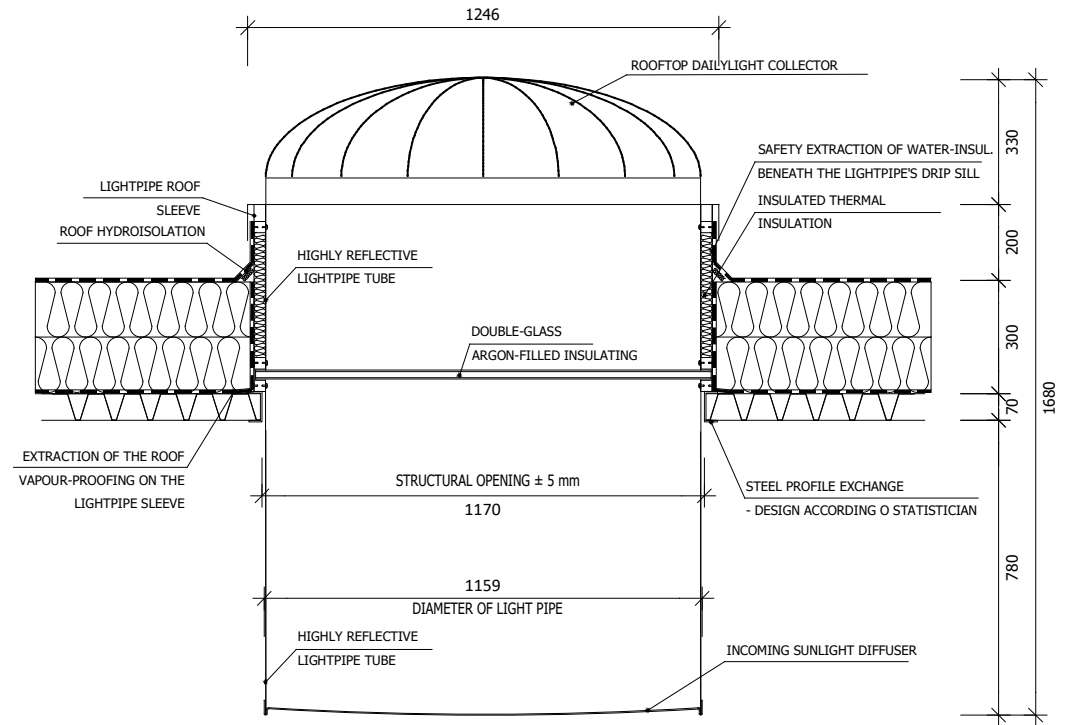

# Lightway Maximus 5000

**lightway**<sup>®</sup>

český výrobce křišťálových světlovodů

NO: -  
VERSION: -