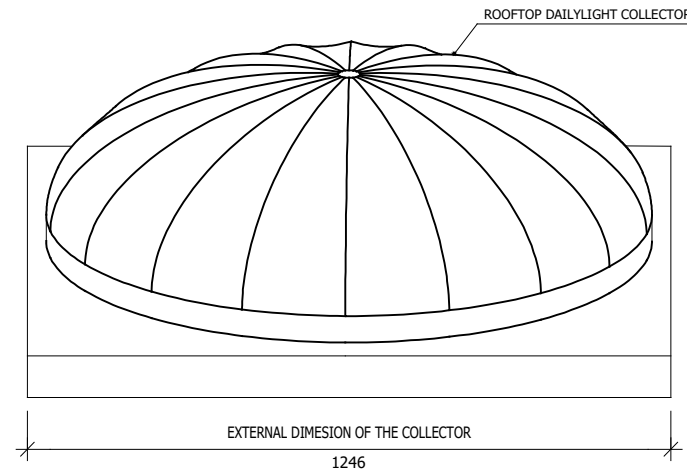

# Lightway Maximus 5000

**lightway**<sup>®</sup>

český výrobce křišťálových světlovodů

NO: -  
VERSION: -